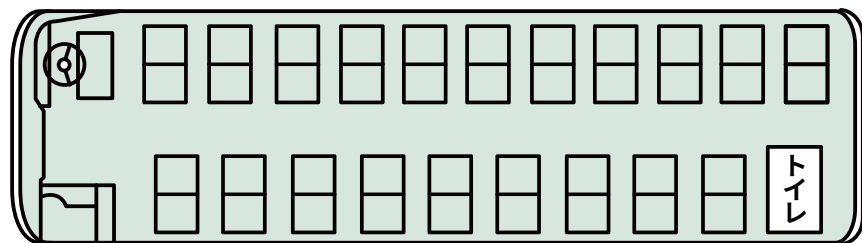

ゆったり安心の旅をサポートする

プレミアムシート トイレ付 40人乗

大型観光バス導入!

当社は「貸切バス事業者
安全評価認定制度」の
認定事業者です。

この車両は国土交通省が推奨する
ASV装置装着車(先進安全自動車)です

先進の安全装備や快適装備に加え、開放感あふれる室内空間。
安全・安心・快適な旅を楽しんでいただけます。

<全席充電用USBポート搭載>
(すまぼうと)

<安心のトイレ付>

<高さ調節式ヘッドレスト>

<フットレスト&テーブル付>

ガーラ 40 座席 40 名・補助席 0 名

■バス仕様 ・全長 /11.99m ・全高 /3.5m ・全幅 /2.49m

<全席プレミアムシート>

広交観光株式会社 営業部(貸切バス)

〒739-1731 広島市安佐北区落合2丁目48-1

TEL 082-843-7799