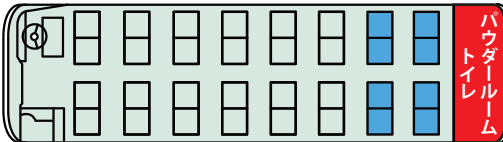

## 32人乗り エアロQueen 32

スーパーハイテック  
大型バス

座席 32 名・補助席 0 名

ASV車

- ・パウダールーム
- ・温水ウォシュレット付トイレ

- 車内装備
- ・テレビ(地デジ対応)
  - ・中間テレビ
  - ・充電用 USB ポート(全席)
  - ・ボトルクーラー、カーポット
  - ・貫通式トランク
  - ・除菌プラズマクラスターイオン発生装置設置

- バス仕様
- ・全長/11.99m・全高/3.59m・全幅/2.49m

■は回転席

フリーWi-Fi設置