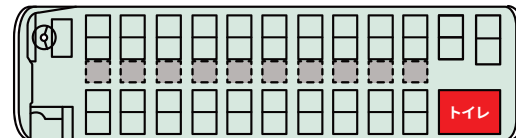

- バス仕様
- ・全長/11.99m・全高/3.5m・全幅/2.49m

■は補助席

## 54人乗り ガーラ(トイレ)54

大型バス

座席 44 名・補助席 10 名

ASV車

- ・トイレ付

- 車内装備
- ・テレビ(地デジ対応)
  - ・中間テレビ
  - ・充電用 100V コンセント(全席)
  - ・ボトルクーラー、カーポット
  - ・貫通式トランク

- バス仕様
- ・全長/11.99m・全高/3.5m・全幅/2.49m

フリーWi-Fi設置

# ガーラ 60

座席 49名・補助席 11名

ASV車

- 車内装備
- ・テレビ(地デジ対応)
- ・中間テレビ
- ・ボトルクーラー、カーポット
- ・貫通式トランク

- バス仕様
- ・全長/11.99m・全高/3.5m・全幅/2.49m

■は補助席

53人乗り  
大型バス