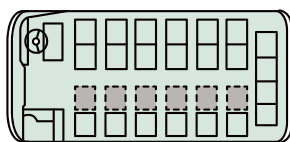

# エアロエースショート

座席 27名・補助席 0名

ASV車

- 車内装備
- ・テレビ(地デジ対応)
- ・中間テレビ
- ・ボトルクーラー、カーポット
- ・貫通式トランク

除菌プラスマクラスターイオン発生装置設置車2台有り

- バス仕様
- ・全長/8.99m・全高/3.47m・全幅/2.49m

■は回転席

28人乗り  
小型バス

# リエッセ

座席 22名・補助席 6名

- 車内装備
- ・テレビ
- ・冷蔵庫
- ・ボトルクーラー、カーポット

- バス仕様
- ・全長/6.99m・全高/2.86m・全幅/2.08m

■は補助席

23人乗り  
小型バス

# リエッセ

座席 19名・補助席 4名

- 車内装備
- ・テレビ
- ・冷蔵庫
- ・ボトルクーラー、カーポット

- バス仕様
- ・全長/6.99m・全高/2.86m・全幅/2.08m

■は回転席 ■は補助席