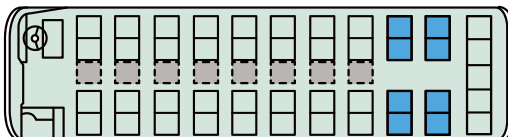

# ガーラ 60

座席 49名・補助席 11名

ASV車

- 車内装備
- ・テレビ(地デジ対応)
- ・中間テレビ
- ・ボトルクーラー、カーポット
- ・貫通式トランク

- バス仕様
- ・全長/11.99m・全高/3.5m・全幅/2.49m

■は補助席

53人乗り  
大型バス

# エアロエース 53

座席 45名・補助席 8名

ASV車

- 車内装備
- ・テレビ(地デジ対応)
- ・中間テレビ
- ・ボトルクーラー、カーポット
- ・貫通式トランク
- ・除菌プラスマクラスターイオン発生装置設置

- バス仕様
- ・全長/11.99m・全高/3.48m・全幅/2.49m

■は回転席 ■は補助席

同仕様のガーラ 53(いすゞ車) もございます。

27人乗り  
中型バス

# エアロエースショート

座席 27名・補助席 0名

ASV車

- 車内装備
- ・テレビ(地デジ対応)
- ・中間テレビ
- ・ボトルクーラー、カーポット
- ・貫通式トランク

除菌プラスマクラスターイオン発生装置設置車2台有り

- バス仕様
- ・全長/8.99m・全高/3.47m・全幅/2.49m

■は回転席

28人乗り  
小型バス