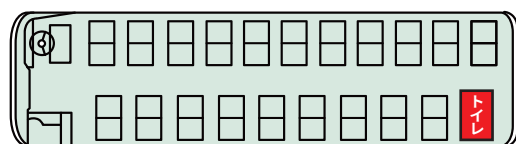

■は回転席

フリーWi-Fi設置

## 40人乗り ガーラ(プレミア)40

大型バス

座席 40 名・補助席 0 名

ASV車

- ・トイレ付
- ・プレミアシート

- 車内装備
- ・テレビ(地デジ対応)
  - ・中間テレビ
  - ・充電用 USB ポート(全席)
  - ・プレミアシート
  - ・ボトルクーラー、カーポット
  - ・貫通式トランク

- バス仕様
- ・全長/11.99m・全高/3.5m・全幅/2.49m

フリーWi-Fi設置