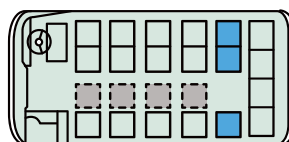

# リエッセ

座席 19名・補助席 4名

- 車内装備
- ・テレビ
- ・冷蔵庫
- ・ボトルクーラー、カーポット

- バス仕様
- ・全長/6.99m・全高/2.86m・全幅/2.08m

■は回転席 ■は補助席