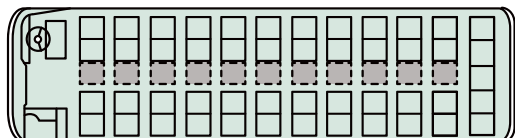

# ガーラ 60

座席 49名・補助席 11名

ASV車

- 車内装備
- ・テレビ(地デジ対応)
- ・中間テレビ
- ・ボトルクーラー、カーポット
- ・貫通式トランク

- バス仕様
- ・全長/11.99m・全高/3.5m・全幅/2.49m

■は補助席

53人乗り  
大型バス

# エアロエース 53

座席 45名・補助席 8名

ASV車

- 車内装備
- ・テレビ(地デジ対応)
- ・中間テレビ
- ・ボトルクーラー、カーポット
- ・貫通式トランク
- ・除菌プラスマクラスターイオン発生装置設置

- バス仕様
- ・全長/11.99m・全高/3.48m・全幅/2.49m

■は回転席 ■は補助席

同仕様のガーラ 53(いすゞ車) もございます。

27人乗り  
中型バス

# エアロエースショート

座席 27名・補助席 0名

ASV車

- 車内装備
- ・テレビ(地デジ対応)
- ・中間テレビ
- ・ボトルクーラー、カーポット
- ・貫通式トランク

除菌プラスマクラスターイオン発生装置設置車2台有り

- バス仕様
- ・全長/8.99m・全高/3.47m・全幅/2.49m

■は回転席

28人乗り  
小型バス