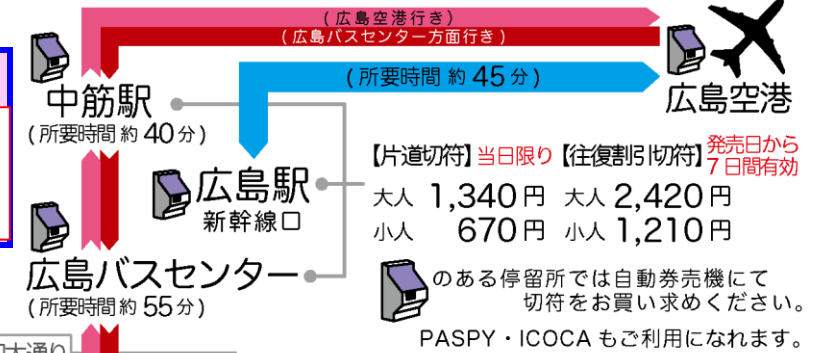

広島空港行き			広島バスセンター行き 平和大通り行き		
広島バスセンター ②番ホーム	アストラム 中筋駅 ①番ホーム	広島空港 降車ホーム	広島空港 ①番ホーム	アストラム 中筋駅 降車ホーム	広島バスセンター 降車ホーム
5:55	6:10	6:50	8:50	9:28	9:41
6:05	6:20	7:00	9:00	9:38	9:51
6:50	7:05	7:45	(田中町10:08着)		
7:20	7:35	8:15	9:10	9:48	10:01
(田中町7:12発)			10:10	10:48	11:01
7:30	7:45	8:25	10:20	10:58	11:11
8:15	8:30	9:10	10:30	11:08	11:21
(田中町8:27発)			11:00	11:38	11:51
8:45	9:00	9:40	11:10	11:48	12:01
9:25	9:40	10:20	11:20	11:58	12:11
(田中町9:27発)			11:30	12:08	12:21
9:45	10:00	10:40	(田中町12:38着)		
10:15	10:30	11:10	12:35	13:13	13:26
10:45	11:00	11:40	12:45	13:23	13:36
11:15	11:30	12:10	13:00	13:38	13:51
11:45	12:00	12:40	14:10	14:48	15:01
12:45	13:00	13:40	15:05	15:43	15:56
13:15	13:30	14:10	15:15	15:53	16:06
13:45	14:00	14:40	15:25	16:03	16:16
14:15	14:30	15:10	(田中町16:33着)		
14:45	15:00	15:40	15:35	16:13	16:26
15:15	15:30	16:10	16:35	17:13	17:26
15:45	16:00	16:40	16:45	17:23	17:36
16:15	16:30	17:10	16:55	17:33	17:46
16:45	17:00	17:40	(田中町18:03着)		
17:15	17:30	18:10	17:40	18:18	18:31
17:35	17:50	18:30	17:55	18:33	18:46
17:55	18:10	18:50	19:00	19:38	19:51
18:35	18:50	19:30	19:10	19:48	20:01
19:05	19:20	20:00	19:20	19:58	20:11
19:35	19:50	20:30	(田中町20:28着)		
19:58	20:13	20:53	月曜日のみ運行 (火～日曜日の運行はなし)		
凡例 (田中町10:27発) …平和大通り発着便です。			19:50	20:28	20:41
広島空港行きは田中町、並木通り入口、白神社前 広島バスセンター、中筋駅の順に停車します。 広島空港発は中筋駅、広島バスセンター、 白神社前・小町・田中町の順に停車します。			20:10	20:48	21:01
			21:05	21:43	21:56
			21:15	21:53	22:06
			21:25	22:03	22:16
			21:35	22:13	22:26
			22:10	22:48	23:01

平和大通り 白神社前 小町 田中町

並木通り入口

【片道】
大人 1,540円
小人 770円

広島空港リムジンバスは

全車、同一車体色の車両で運行しております。
広島電鉄・広島バス・広島交通・芸陽バス・中国JRバスの5社による共同運行です。

※車両整備等により各社固有の車両で運行する場合がございます。
全席自由席です(予約席はございません)

運行情報メールの配信サービス開始しました!
QRコード又は<http://m.hiroden.co.jp/bs/u/ap.html>

《運行状況・お忘れ物等のお問合せ》
広島電鉄株式会社 広島北営業課
電話 (082)231-5171
<http://www.hiroden.co.jp/>

高速道路の通行止めや著しい交通渋滞により、運行を見合わせる場合がございます。広島空港の発車時刻は航空機の到着状況により変更する場合があります。