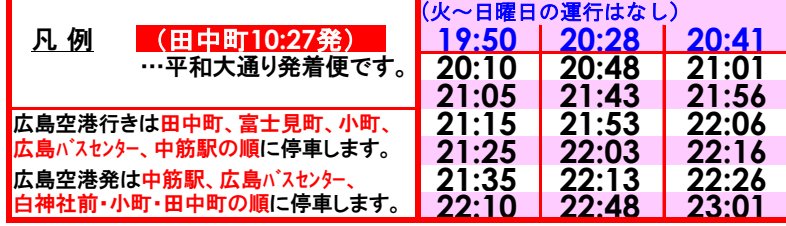

広島空港行き			広島バスセンター 平和大通り行き		
広島バスセンター ②番ホーム	アストラム 中筋駅 ①番ホーム	広島空港 降車ホーム	広島空港 ①番ホーム	アストラム 中筋駅 降車ホーム	広島バスセンター 降車ホーム
5:55	6:10	6:50	8:50	9:28	9:41
6:05	6:20	7:00	9:00	9:38	9:51
6:50	7:05	7:45	(田中町10:08着)		
7:20	7:35	8:15	9:10	9:48	10:01
(田中町7:12発)			10:10	10:48	11:01
7:30	7:45	8:25	10:20	10:58	11:11
8:15	8:30	9:10	10:30	11:08	11:21
(田中町8:27発)			11:00	11:38	11:51
8:45	9:00	9:40	11:10	11:48	12:01
9:25	9:40	10:20	11:20	11:58	12:11
(田中町9:27発)			11:30	12:08	12:21
9:45	10:00	10:40	(田中町12:38着)		
10:15	10:30	11:10	12:35	13:13	13:26
10:45	11:00	11:40	12:45	13:23	13:36
11:15	11:30	12:10	13:00	13:38	13:51
11:45	12:00	12:40	14:10	14:48	15:01
12:45	13:00	13:40	15:05	15:43	15:56
13:15	13:30	14:10	15:15	15:53	16:06
13:45	14:00	14:40	15:25	16:03	16:16
14:15	14:30	15:10	(田中町16:33着)		
14:45	15:00	15:40	15:35	16:13	16:26
15:15	15:30	16:10	16:35	17:13	17:26
15:45	16:00	16:40	16:45	17:23	17:36
16:15	16:30	17:10	16:55	17:33	17:46
16:45	17:00	17:40	(田中町18:03着)		
17:15	17:30	18:10	17:40	18:18	18:31
17:35	17:50	18:30	17:55	18:33	18:46
17:55	18:10	18:50	19:00	19:38	19:51
18:35	18:50	19:30	19:10	19:48	20:01
19:05	19:20	20:00	19:20	19:58	20:11
19:35	19:50	20:30	(田中町20:28着)		
19:58	20:13	20:53	月曜日のみ運行 (火～日曜日の運行はなし)		
凡例 (田中町10:27発) …平和大通り発着便です。			19:50	20:28	20:41
広島空港行きは田中町、富士見町、小町、 広島バスセンター、中筋駅の順に停車します。 広島空港発は中筋駅、広島バスセンター、 白神社前・小町・田中町の順に停車します。			20:10	20:48	21:01
			21:05	21:43	21:56
			21:15	21:53	22:06
			21:25	22:03	22:16
			21:35	22:13	22:26
			22:10	22:48	23:01