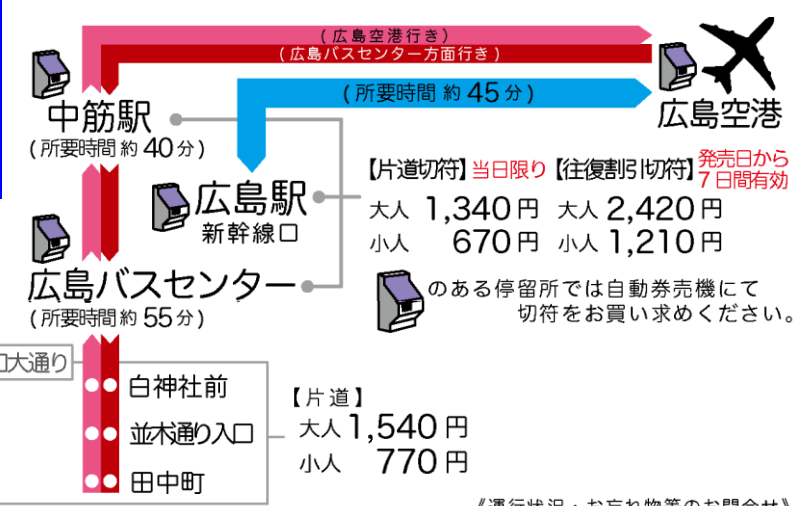

広島空港22:15発は
広島駅新幹線口を経由し、
広島バスセンターまで運行します
◀中筋駅は経由しません▶

広島バスセンター
23:15着

平和大通り 広島バスセンター アストラムライン 中筋駅 広島空港

PEACE BLVD Hiroshima Bus Center Nakasuji Sta. 広島空港

広島空港行き			広島バスセンター 平和大通り 行き		
広島バスセンター ②番ホーム	アストラム 中筋駅 ①番ホーム	広島空港 降車ホーム	広島空港 ①番ホーム	アストラム 中筋駅 降車ホーム	広島バスセンター 降車ホーム
5:55	6:10	6:50	8:40	9:18	9:31
6:05	6:20	7:00	8:50	9:28	9:41
6:50	7:05	7:45		(田中町9:58着)	
7:20	7:35	8:15	9:00	9:38	9:51
(田中町7:17発)	7:35	7:50	8:30	10:00	10:51
8:15	8:30	9:10	10:15	10:53	11:06
(田中町8:27発)	8:45	9:00	10:25	11:03	11:16
9:25	9:40	10:20	11:00	11:38	11:51
(田中町9:27発)	9:45	10:00	11:10	11:48	12:01
10:15	10:30	11:10	11:20	11:58	12:11
10:45	11:00	11:40	11:35	12:13	12:26
11:15	11:30	12:10		(田中町12:43着)	
11:45	12:00	12:40	12:30	13:08	13:21
12:45	13:00	13:40	12:40	13:18	13:31
13:15	13:30	14:10	12:50	13:28	13:41
13:45	14:00	14:40	14:10	14:48	15:01
14:15	14:30	15:10	15:00	15:38	15:51
14:45	15:00	15:40	15:10	15:48	16:01
15:15	15:30	16:10	15:20	15:58	16:11
15:45	16:00	16:40		(田中町16:28着)	
16:15	16:30	17:10	16:25	17:03	17:16
16:45	17:00	17:40	16:35	17:13	17:26
17:15	17:30	18:10	16:45	17:23	17:36
17:35	17:50	18:30		(田中町17:53着)	
17:55	18:10	18:50	17:30	18:08	18:21
18:35	18:50	19:30	17:55	18:33	18:46
19:15	19:30	20:10	19:00	19:38	19:51
19:35	19:50	20:30	19:10	19:48	20:01
19:58	20:13	20:53	19:20	19:58	20:11
				(田中町20:28着)	
			20:15	20:53	21:06
			20:55	21:33	21:46
			21:15	21:53	22:06
			21:25	22:03	22:16
			21:35	22:13	22:26
			22:10	22:48	23:01

凡例 (田中町9:27発)
…平和大通り発着便です。

広島空港行きは、
田中町→並木通り入口→白神社前→広島バスセンター→中筋駅の順に停車します。
広島空港発は、
中筋駅→広島バスセンター→白神社前→並木通り入口→田中町の順に停車します。

広島空港リムジンバスは
全車、同一車体色の車両で運行しております。
広島電鉄・広島バス・広島交通・芸陽バス・中国JRバスの5社による共同運行です。
※車両整備等により各社固有の車両で運行する場合もございます。
全席自由席です(予約席はございません)

広島空港リムジンバス 「平和大通り線」運行中！！

運賃 大人片道 **1,540円**
小人片道 **770円**

※広島バスセンターまたは中筋駅～広島空港間を利用される場合は、大人片道1,340円(小人片道670円)となります。

※既存の片道乗車券、往復割引乗車券を利用される場合は、差額運賃として別途大人200円、小人100円が必要です。

■広島空港→平和大通りのバス到着時刻

(※下記ダイヤは2018年3月25日(日)からのものです)