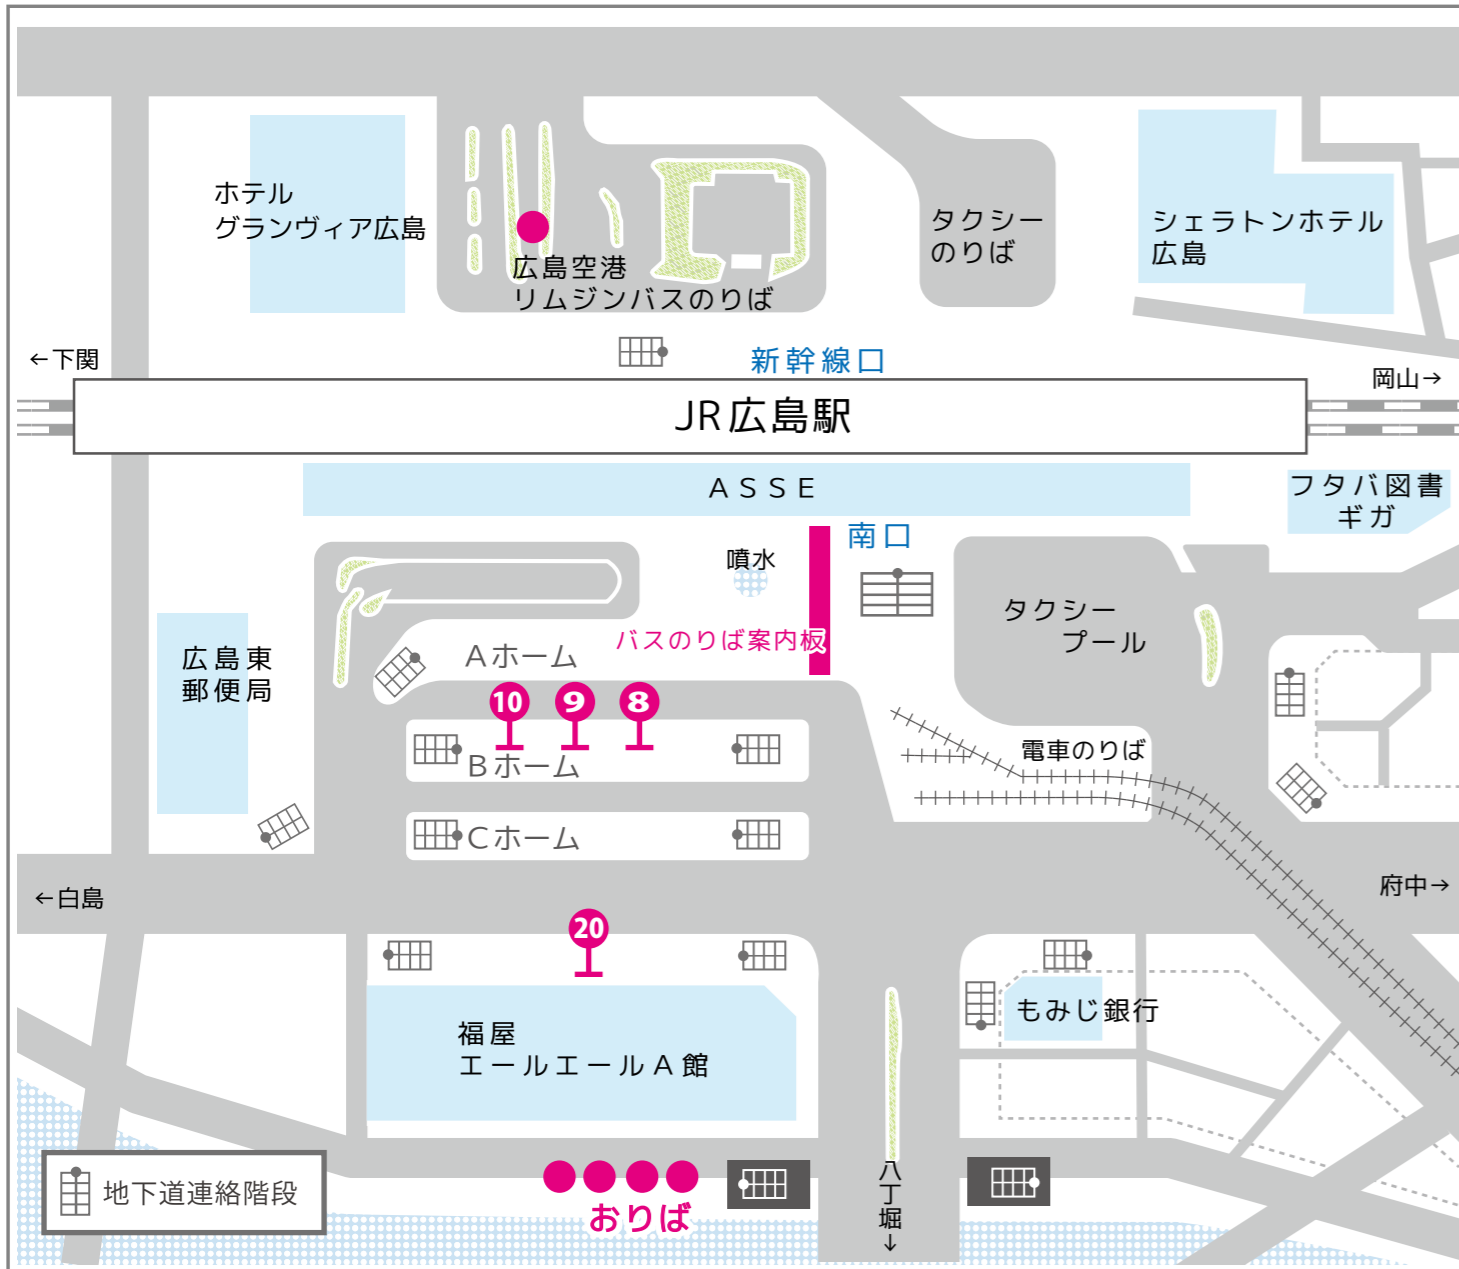

広島中心地バス停のりば案内図

広島駅バス停のりば案内図

- 8 広島駅表口 B ホーム**
 (バスセンター・基町経由) 高陽 A・C 団地・高陽車庫・深川台
- 9 広島駅表口 B ホーム**
 (バスセンター・新道・可部経由) 大林・桐陽台・南原・勝木勝木台・大畑・虹山県住・飯室
 (バスセンター・新道・佐東バイパス・可部経由) 南原研修センター
 (バスセンター・新道経由) びしゃもん台・サンハイツ
 (八丁堀・新道・可部経由) びしゃもん台・サンハイツ
- 10 広島駅表口 B ホーム**
 (八丁堀・旧道経由) 広島文化学園・祇園が丘・山本東亜ハイツ
 西山本・春日野・広島経済大学・安佐大橋
- 20 福屋エールエール A 館前**
 (にぎつ経由) 高陽台・高陽車庫・深川台
 (にぎつ・深川経由) 大林車庫・桐陽台

「横川駅前」バス停のりば案内図