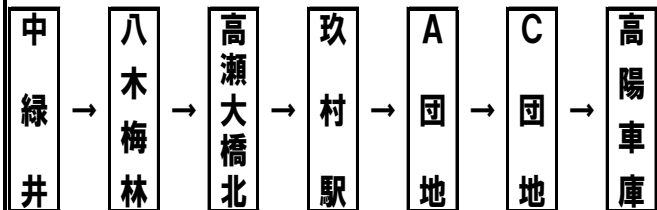

広島交通通過予定時刻表

高陽車庫 行

月～金曜日 (祝日を除く)	土曜日	日曜・祝日
7:46 9:05 11:15 13:55 16:58 19:10	運休 いたします	運休 いたします

運行経路

2024/04/01改正

お問い合わせ 高陽(営) 082-842-2350

七軒茶屋