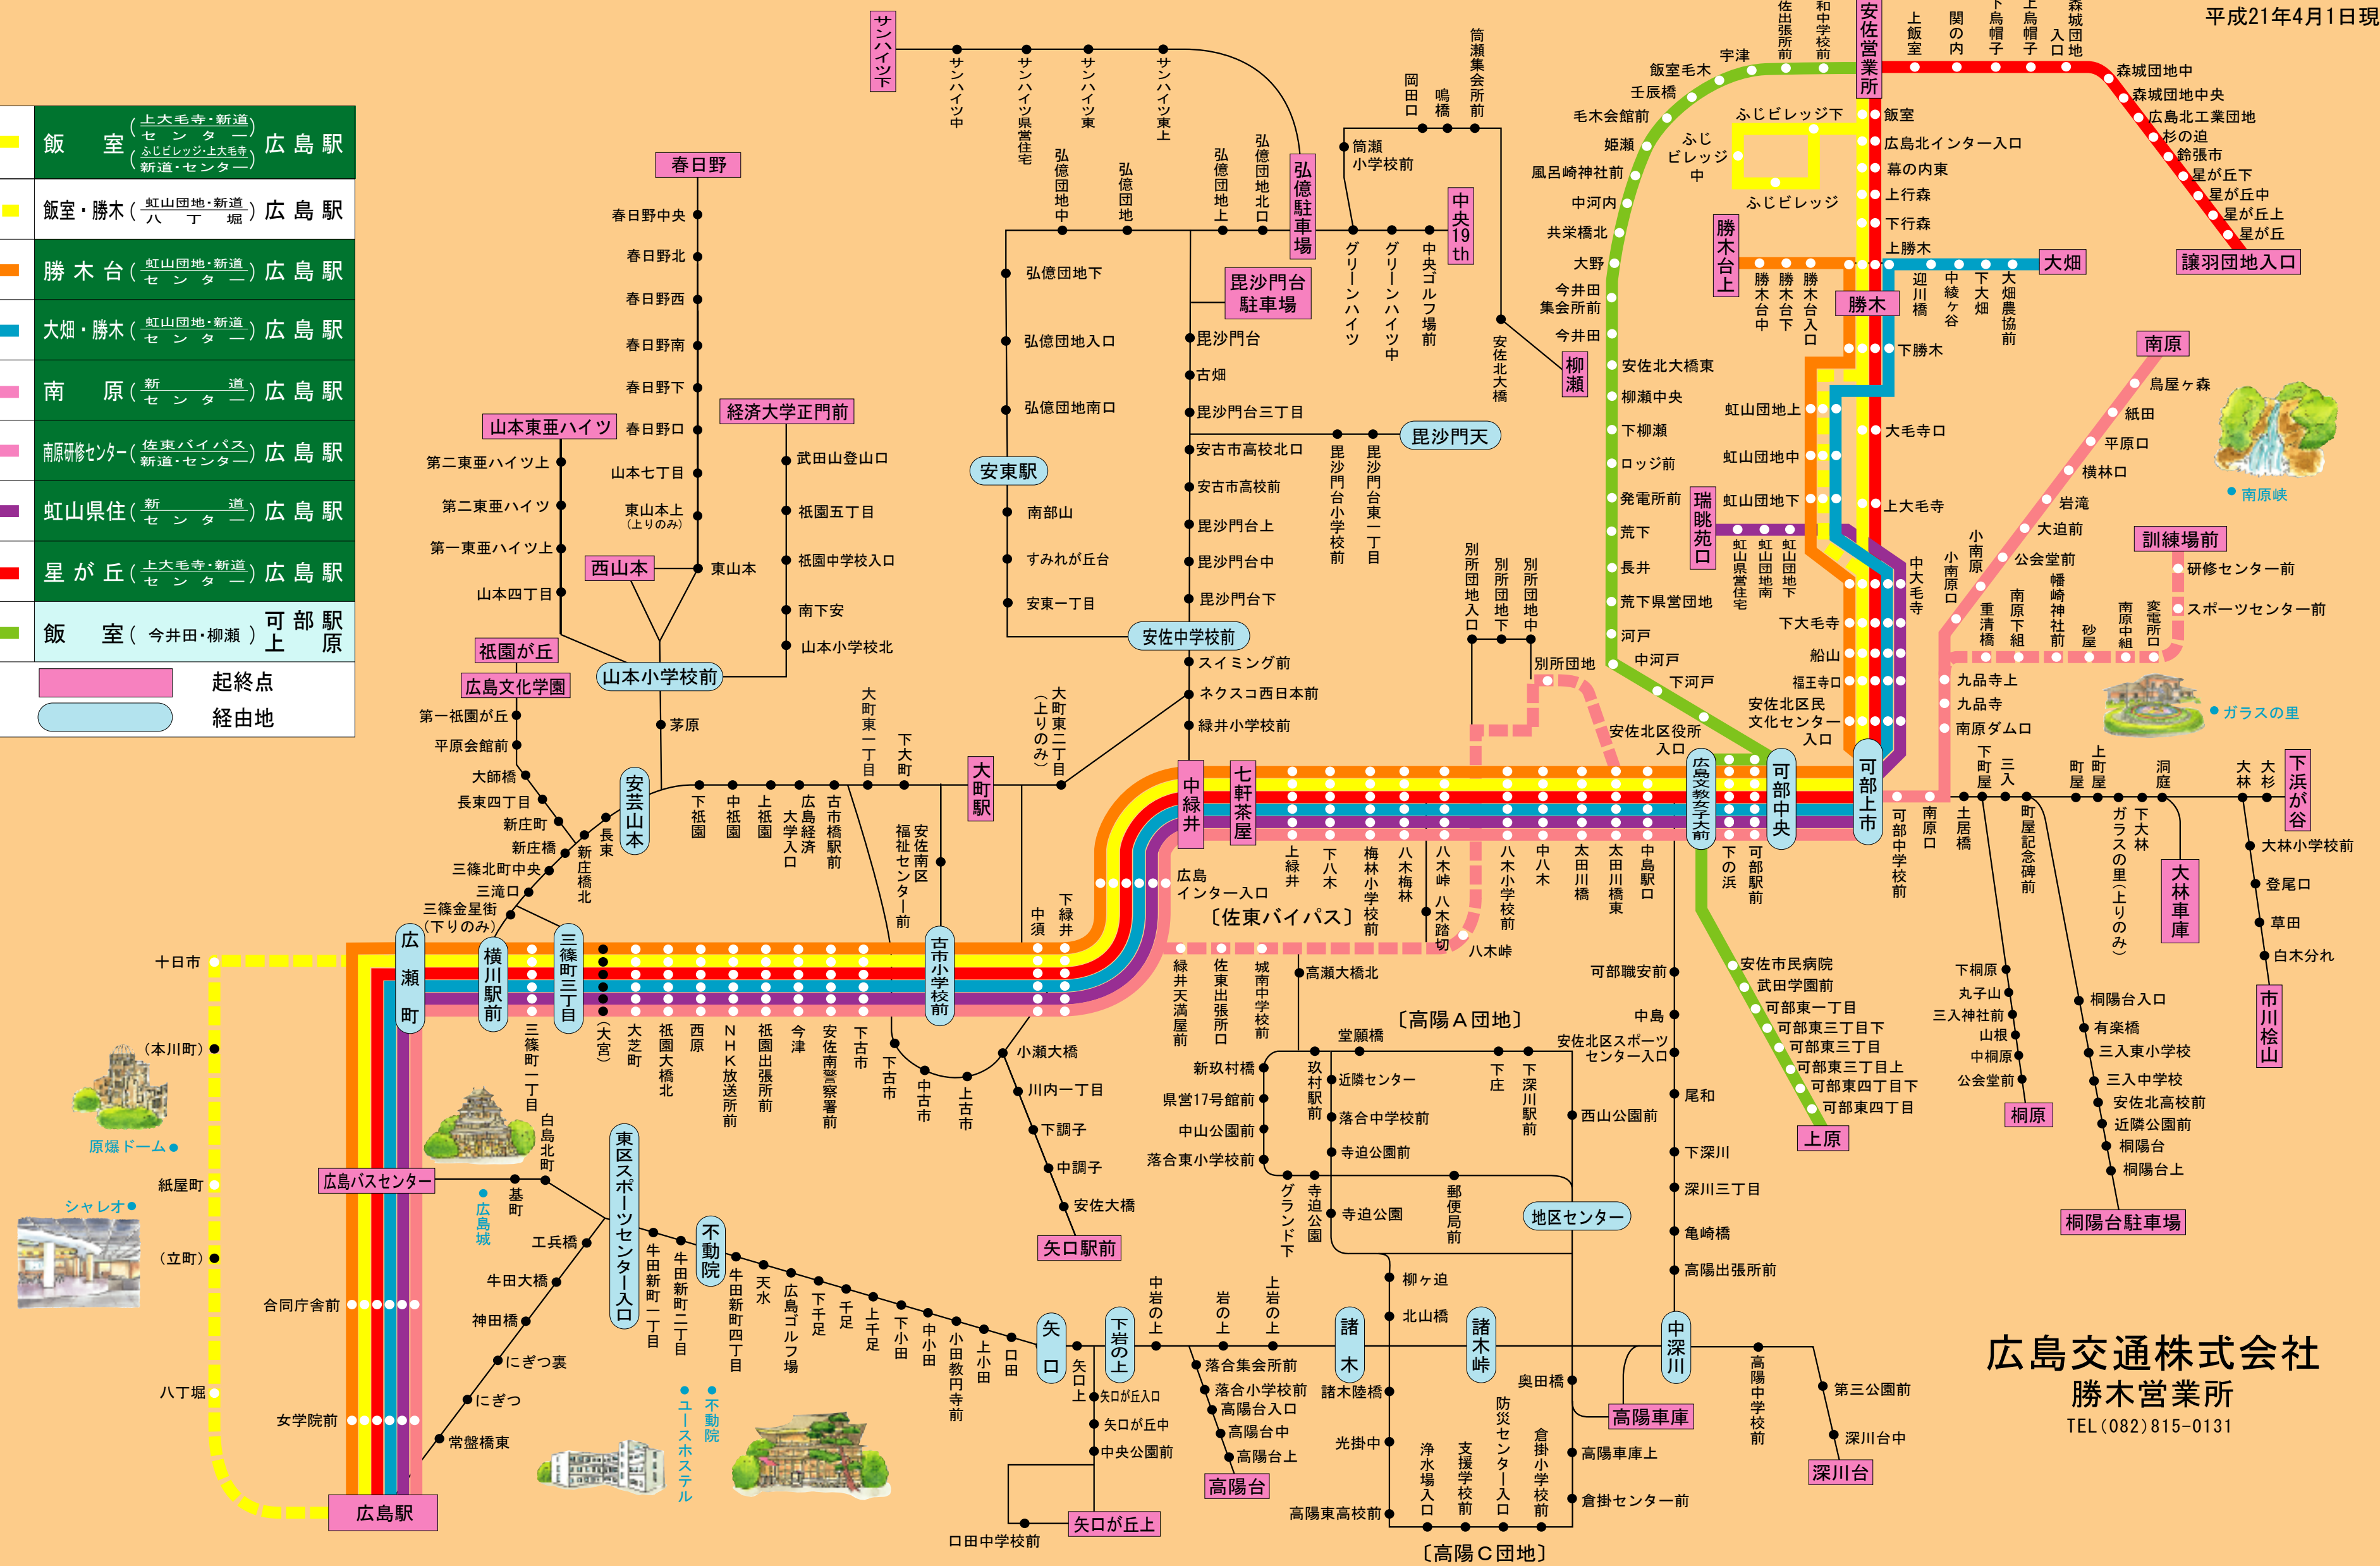

バス路線案内図

平成21年4月1日現在

	飯室 (上大毛寺・新道センター) 広島駅
	飯室・勝木 (虹山団地・新道センター) 広島駅
	勝木台 (虹山団地・新道センター) 広島駅
	大畑・勝木 (虹山団地・新道センター) 広島駅
	南原 (新道センター) 広島駅
	南原研修センター (佐東バイパス新道センター) 広島駅
	虹山県住 (新道センター) 広島駅
	星が丘 (上大毛寺・新道センター) 広島駅
	飯室 (今井田・柳瀬) 可部駅前
	起終点
	経由地

広島交通株式会社
勝木営業所
TEL(082)815-0131