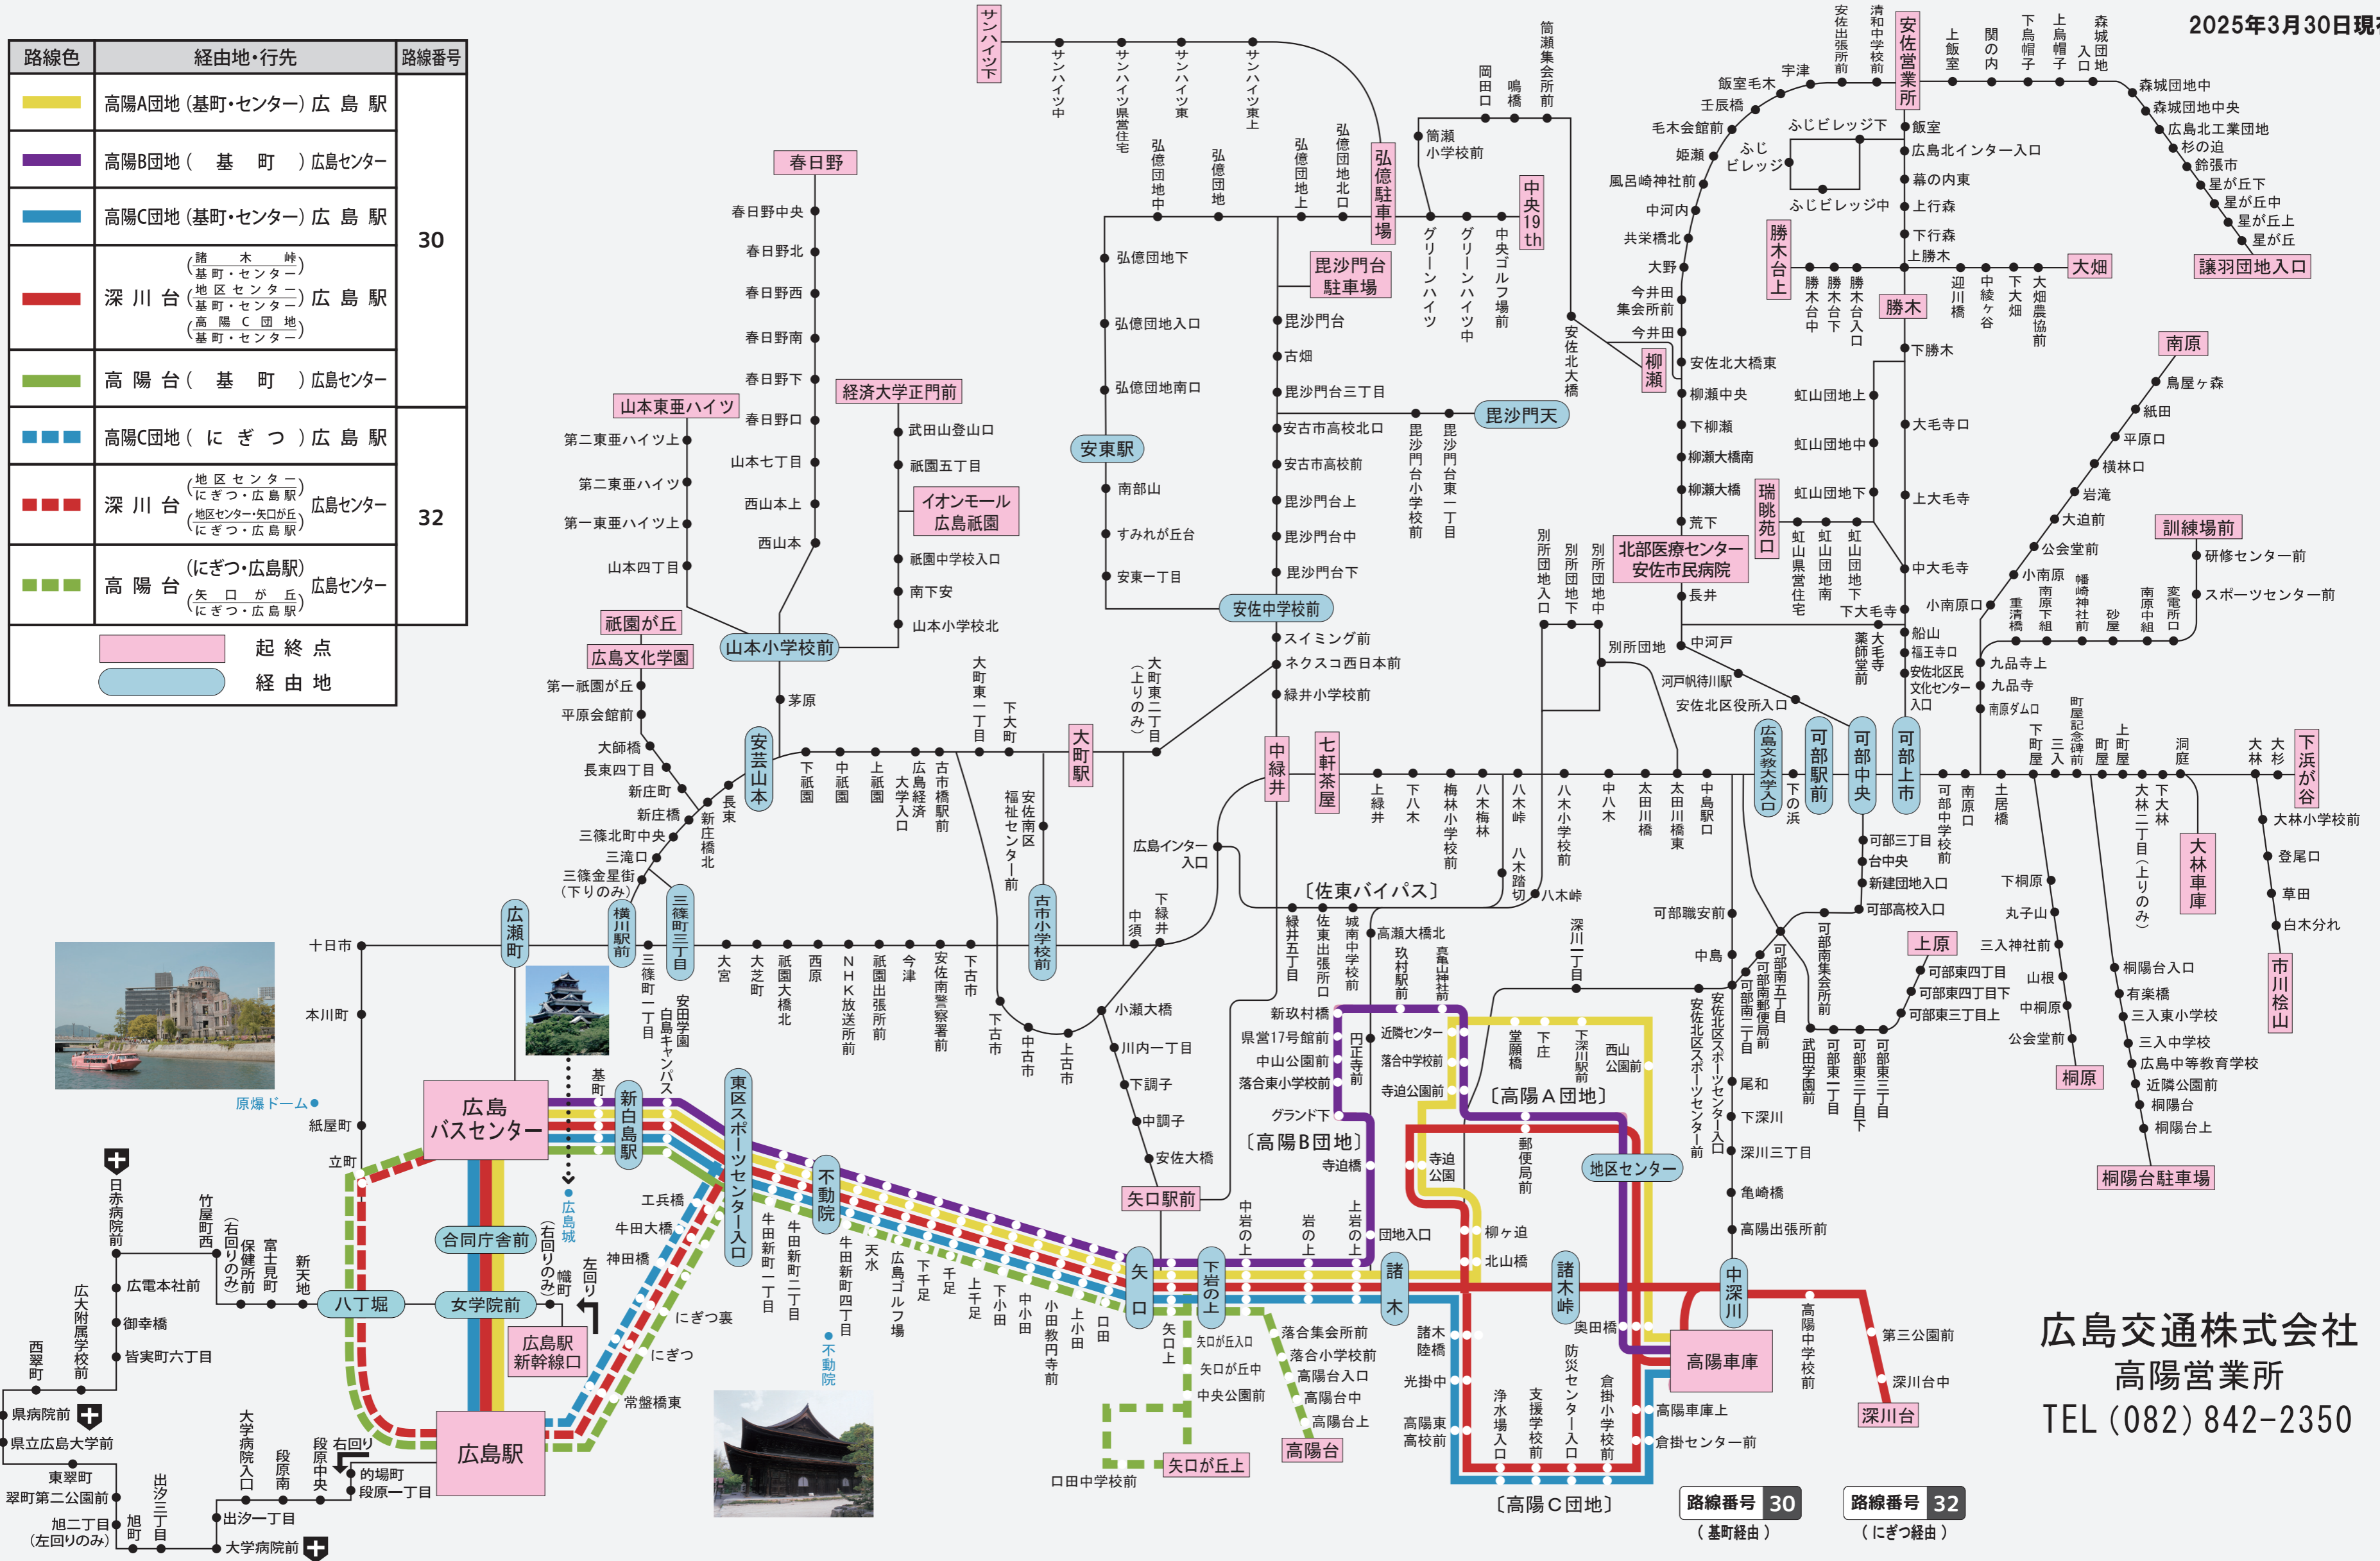

バス路線案内図

2025年3月30日現在

路線色	経由地・行先	路線番号
	高陽A団地(基町・センター) 広島駅	30
	高陽B団地(基町) 広島センター	
	高陽C団地(基町・センター) 広島駅	
	深川台(諸木峠地区センター) 広島駅 (基町・センター) 広島センター (高陽C団地) 広島駅 (基町・センター) 広島センター	32
	高陽台(基町) 広島センター	
	高陽C団地(にぎつ) 広島駅	
	深川台(地区センター) 広島センター (地区センター・矢口が丘) 広島センター (にぎつ・広島駅) 広島センター	
	高陽台(にぎつ・広島駅) 広島センター (矢口が丘) 広島センター (にぎつ・広島駅) 広島センター	
	起終点	
	経由地	

広島交通株式会社
高陽営業所
TEL (082) 842-2350

路線番号 30 (基町経由)
路線番号 32 (にぎつ経由)