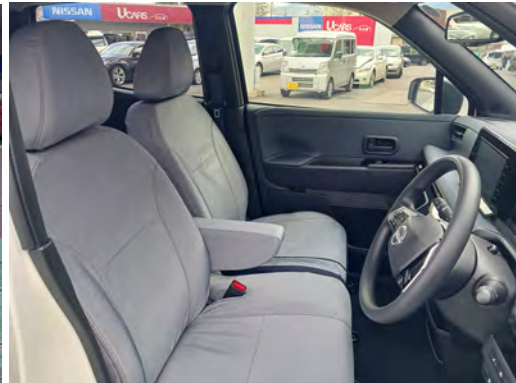

SAKURA BEAMS EDITION

SAKURA
日産サクラ

あそびゴコロ、搭載。 BEAMSを着て、どこ行く？

それは、デニムをテーマにBEAMSのセンスとこだわりを追求した、特別な日産サクラ。
いつもの場所へ。はじめての場所へ。お気に入りのデニムを履いて、でかけよう。
日産サクラ ビームスエディション、登場。

特別装備 BEAMSパッケージ

1 シート全カバー

裏返したデニム生地を再現したシートカバーを採用。デニムの特徴的な通称“耳”をあしらったアクセントにオレンジステッチを施し、ビスネーム(タグ)やポケットをつけた遊び心のあるファッション性の高いデザイン。
※材質：ポリエステル製

5 ボディサイドロゴエンブレム

BEAMSの象徴である地球儀ロゴを質感の高いマットシルバーに合わせて、サイドスタイルをさらに魅力的に演出。

6 バックドアロゴエンブレム

リヤスタイルのワンポイントになる、BEAMSのロゴマーク。

7 ボディサイドデカール

サイドスタイルを引き締める、ボディサイドデカール。

8 エントランスアクセント

ドアを開けるとデニムカラーのインディゴブルーと、シルバーにBEAMSロゴがあしらわれたアクセントが、乗る人をお出迎え。

9 フロアカーペット

BEAMSを象徴するオレンジでカーペットを鮮やかに縁取り、特別感を演出。 ※2WD寒冷地仕様はオーバーロック(縁取り)の色は黒色となります。

10 インストパネルアクセント

助手席側にBEAMSロゴがタグのようにデザインされ、特別感を与えるアクセント。

試乗車をご用意しております

祇園店

広島市安佐南区西原9丁目2-18
TEL 082-877-2905

ぜひ、この機会にご来店ください。お待ちしております。