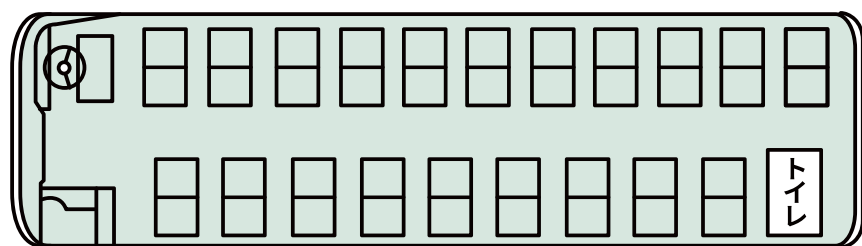

<全席充電用USBポート搭載>
(すまぼうと)

<安心のトイレ付>

<高さ調節式ヘッドレスト>

<フットレスト&テーブル付>

ガーラ 40 座席 40 名・補助席 0 名

■バス仕様 ・全長 /11.99m ・全高 /3.5m ・全幅 /2.49m

<全席プレミアムシート>

 広交観光株式会社 バス事業部 (貸切バス)