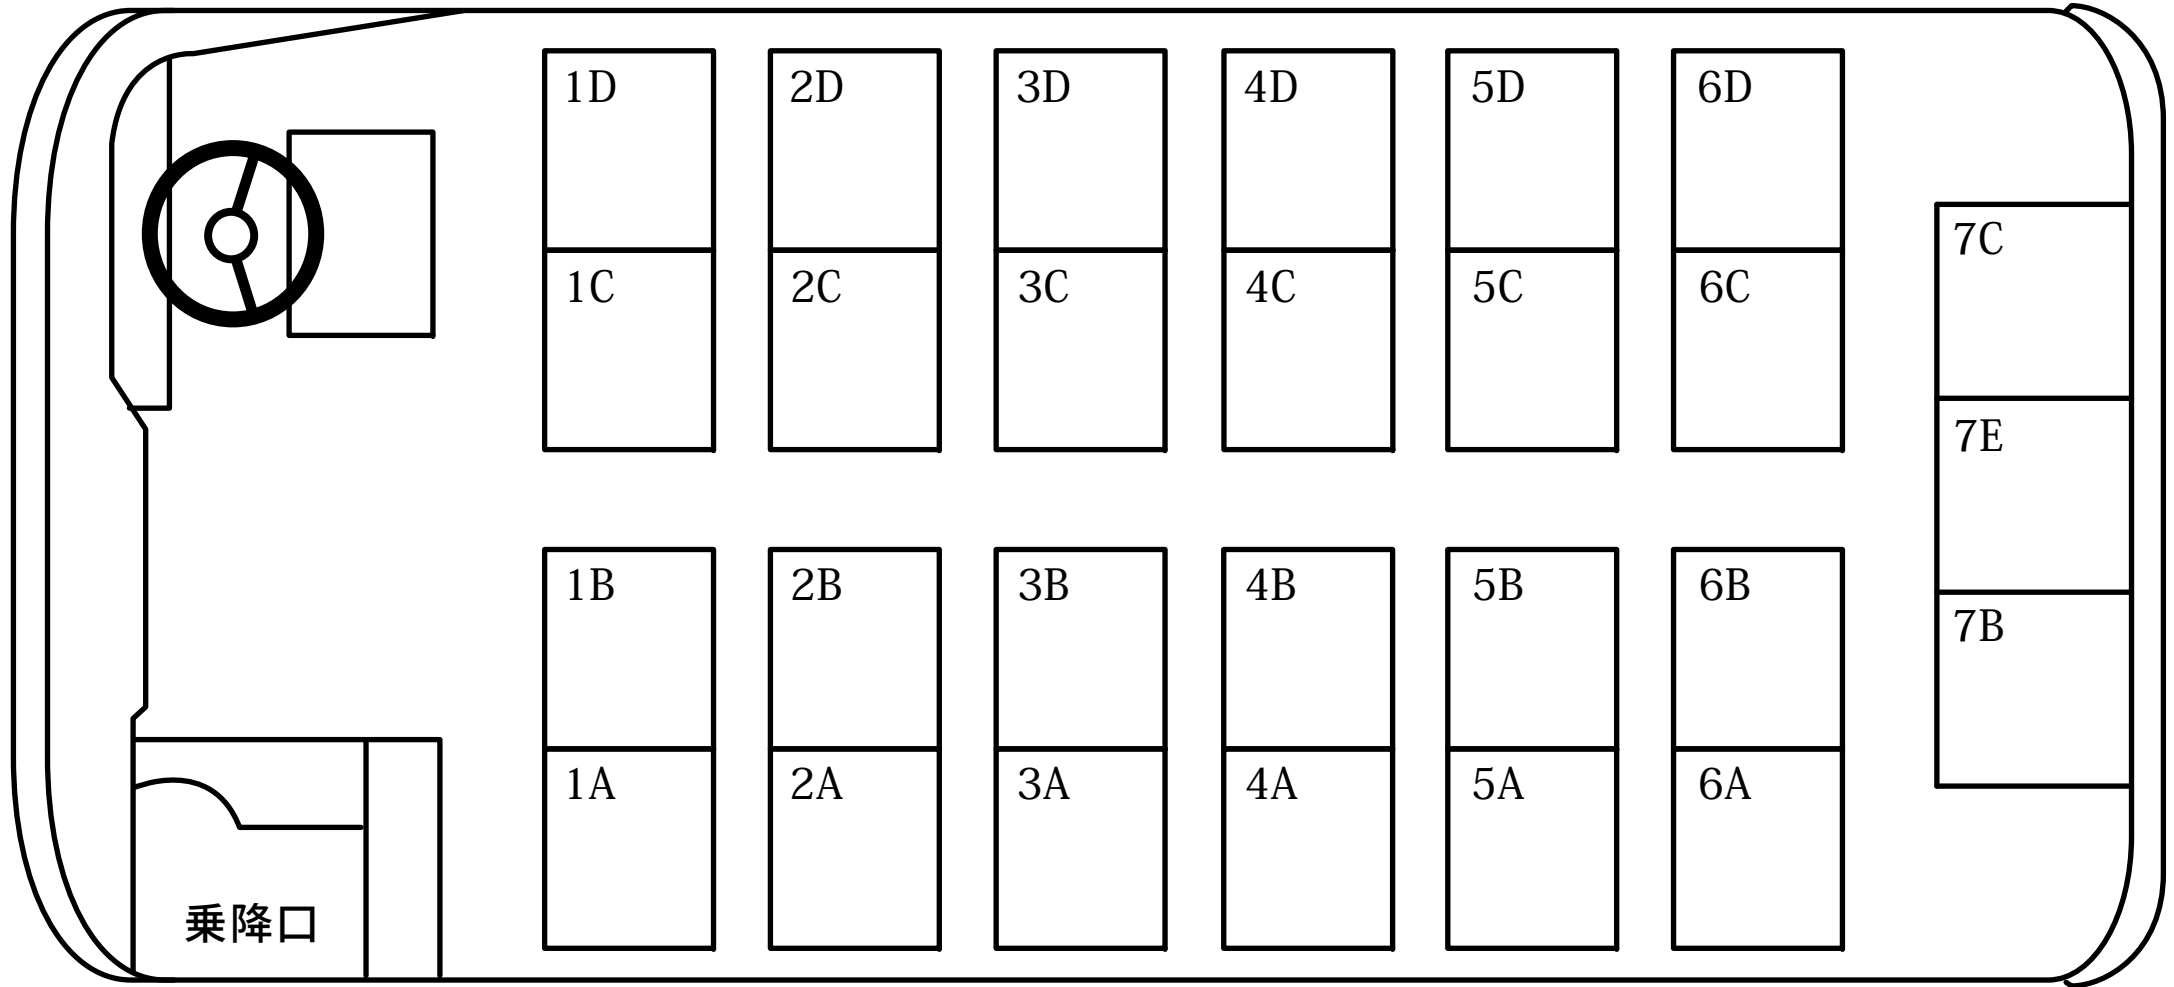

バス座席表

中型バス
(27名乗り)

※5A～5D、6A～6Dは回転席