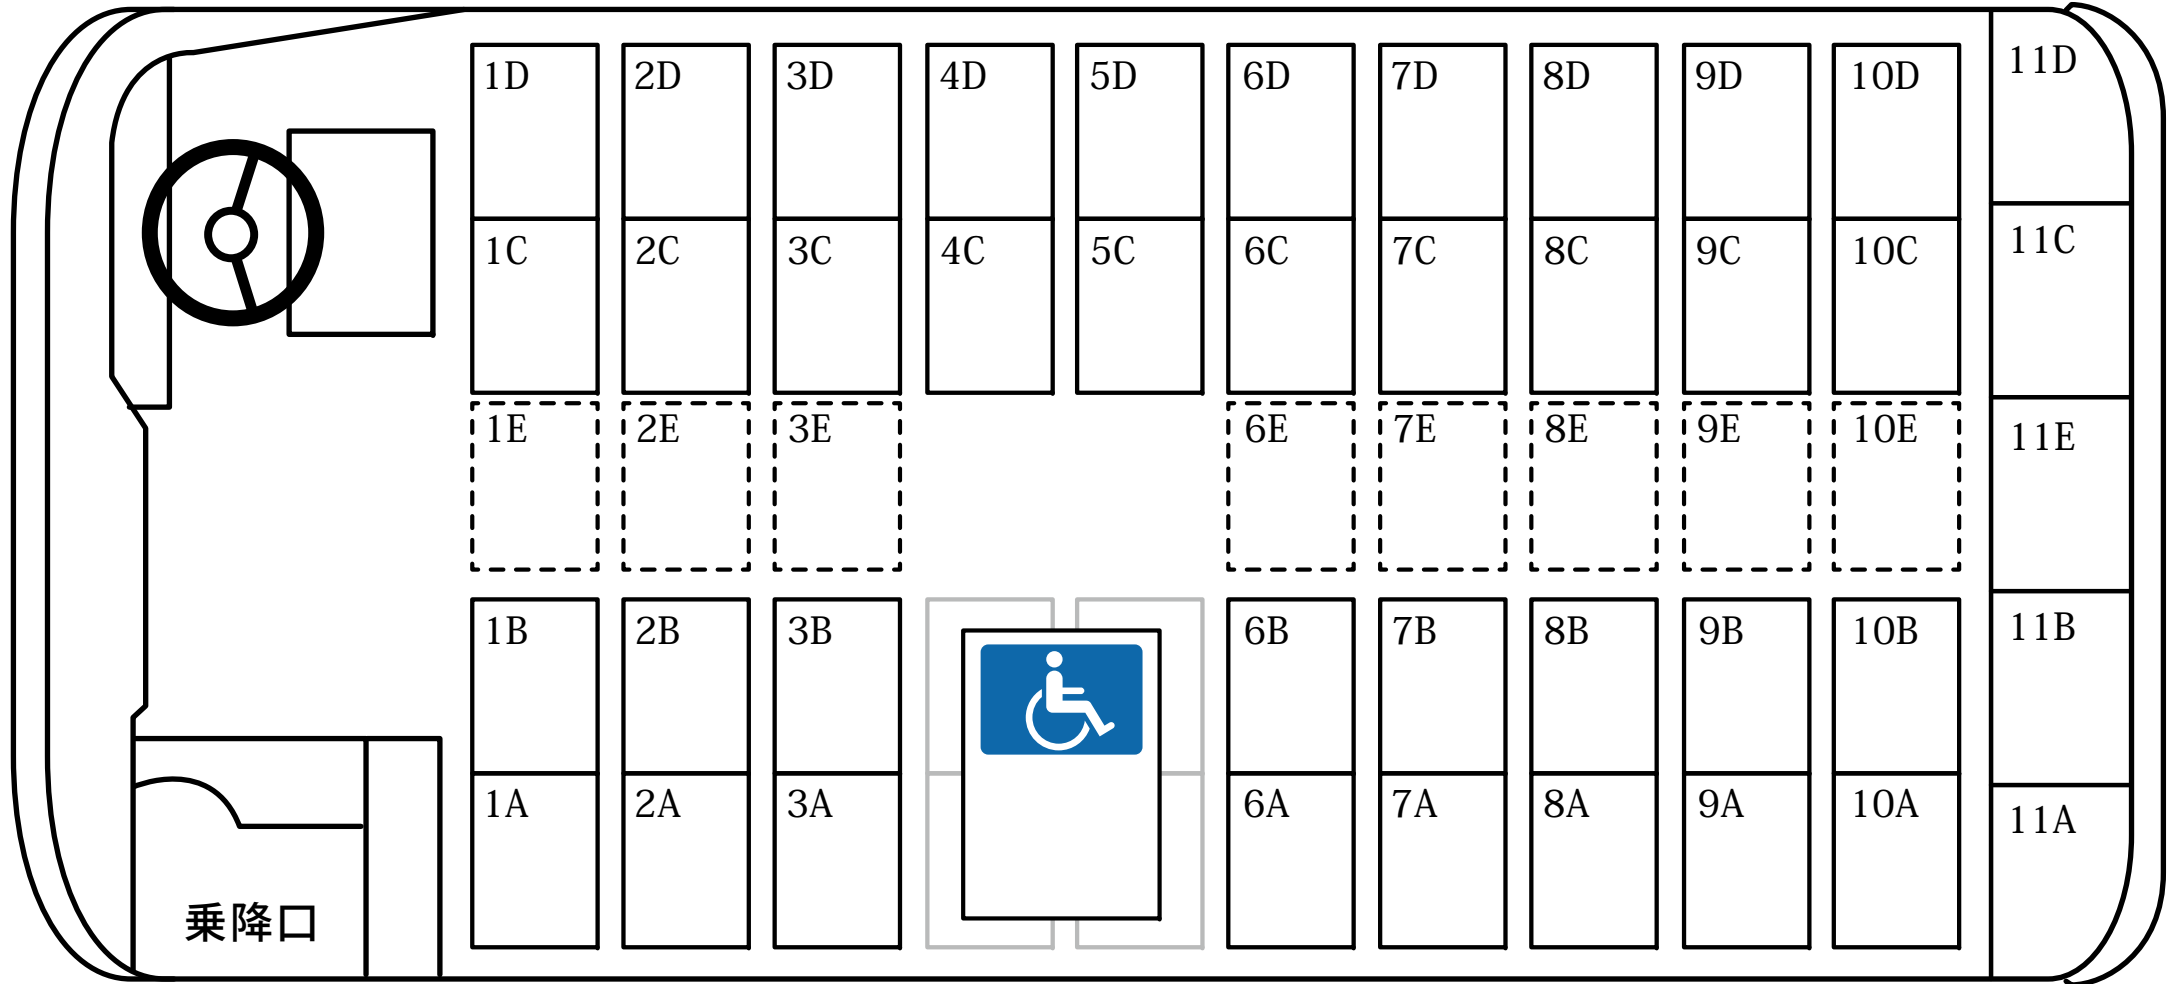

# バス座席表

リフト付大型バス  
(47名乗り)

# バス座席表

リフト付大型バス  
(50名乗り)

# バス座席表

リフト付大型バス  
(53名乗り)