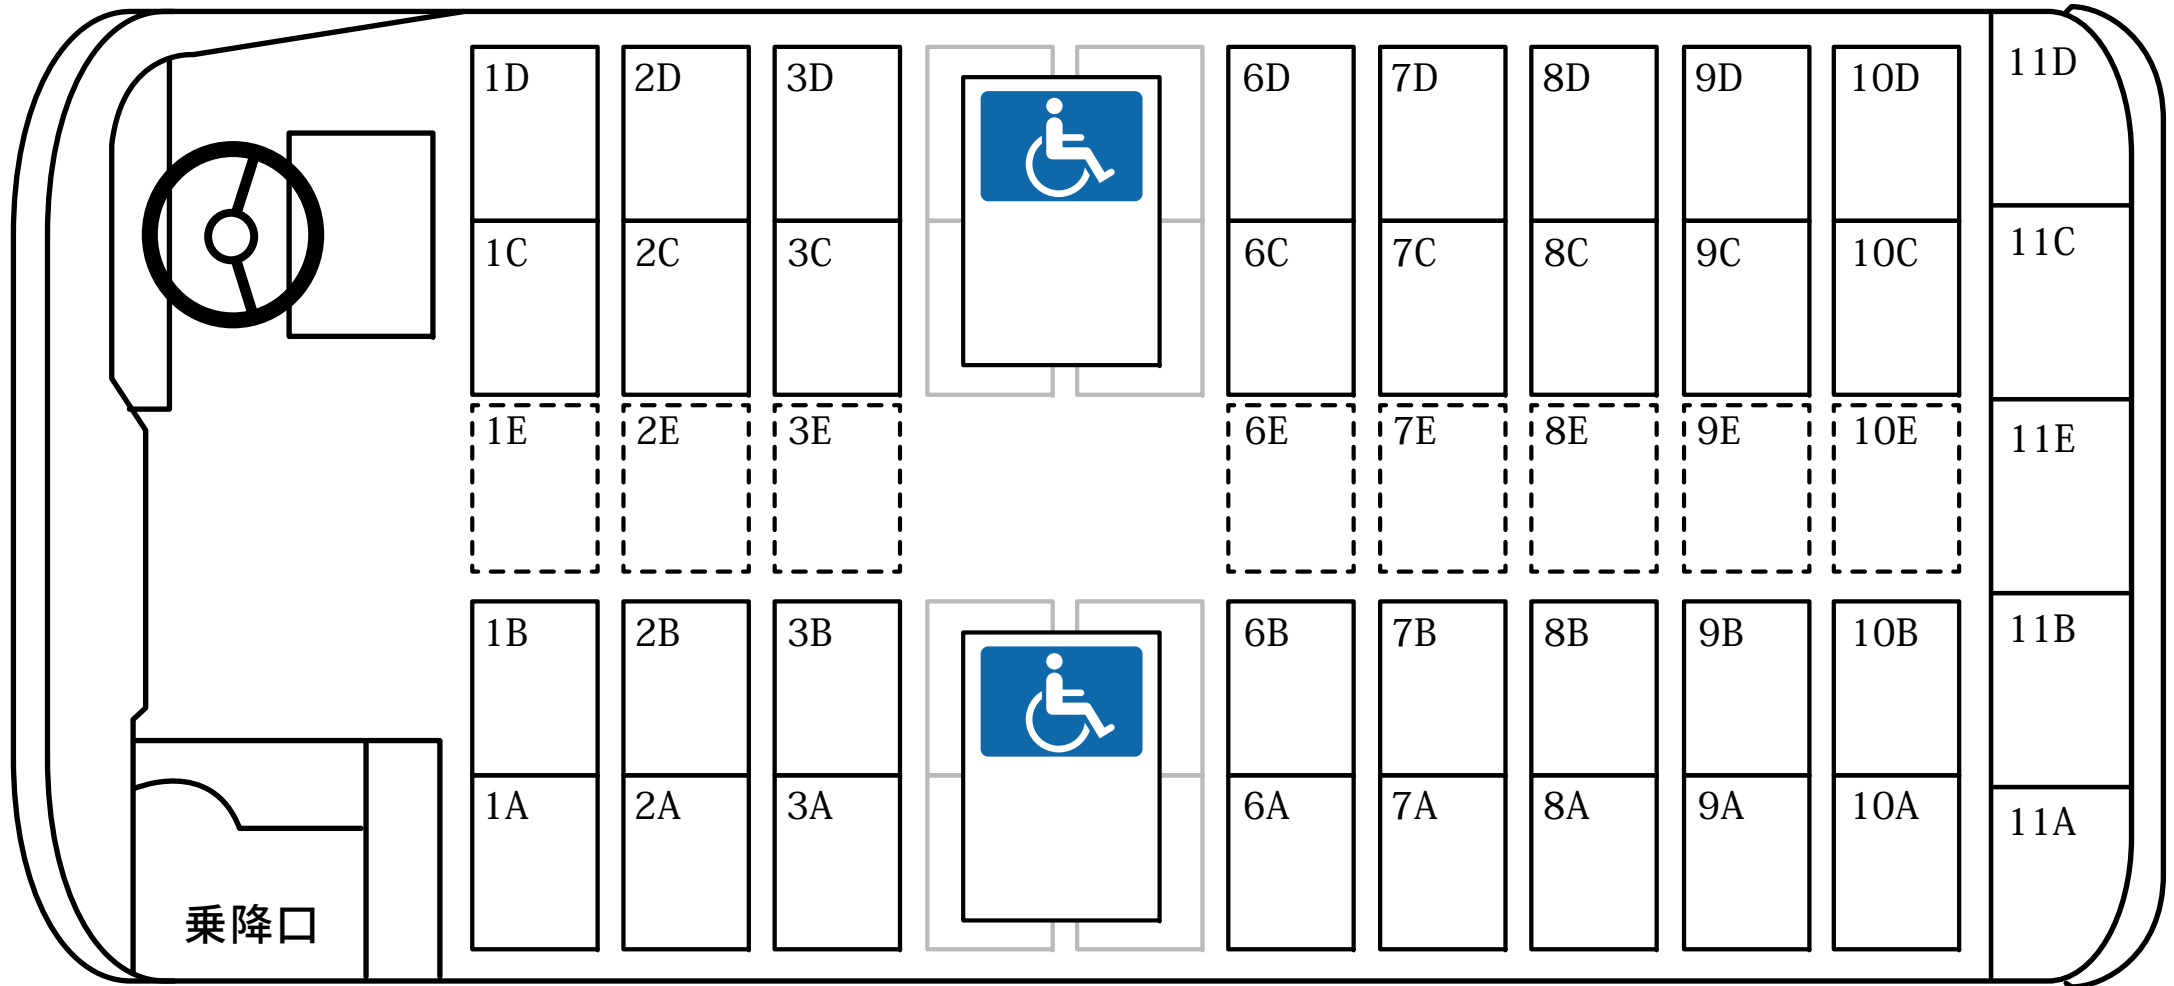

# バス座席表

リフト付大型バス  
(47名乗り)

# バス座席表

リフト付大型バス  
(50名乗り)

# バス座席表

リフト付大型バス  
(53名乗り)