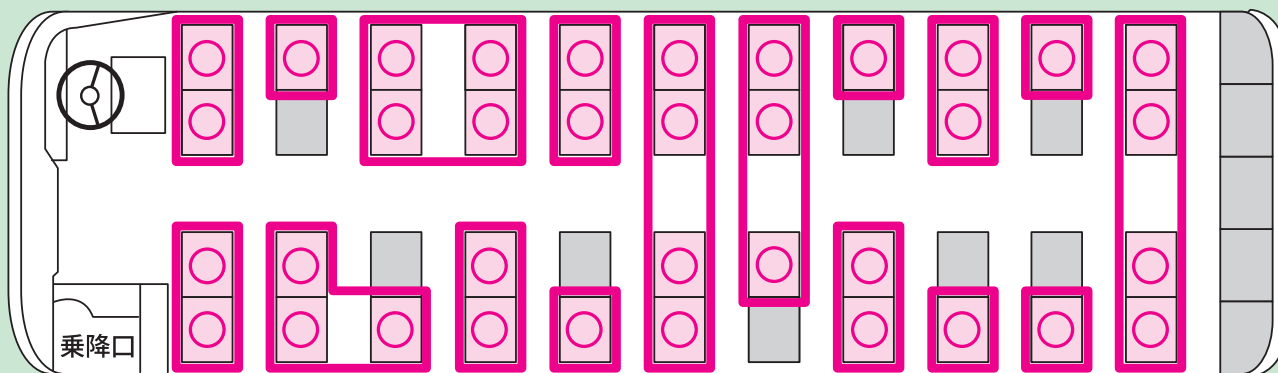

広交流 バスツアー様式

広交観光では、お客様に安心してバスツアーにご参加いただけるよう、引き続き下記の新型コロナウイルス感染症の対応を実施し、感染予防に努めております。

新型コロナウイルス対策

バス車内座席配置(一例)

 グループ表示

※グループ毎に席設定いたします。
他グループの方との相席はありません。

※バスの車種により席設定が異なる場合があります。

車内換気

走行中はエアコンの「外気導入モード」を使用した強制換気により、**約5分**で空気が入れ替わります。また、駐車時に乗車扉や窓を開けて換気を行う場合がございます。