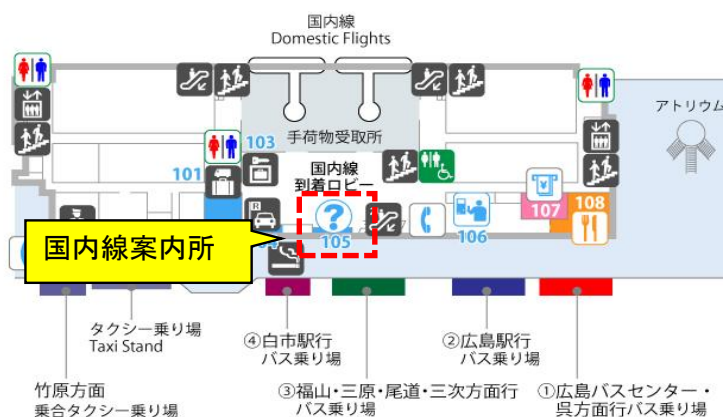

広島空港リムジンバスからのお知らせ

広島空港国内線案内所での リムジン乗車券クレジット対応の開始について

いつも広島空港リムジンバスをご利用いただきありがとうございます。
広島空港国内線案内所にて、広島空港リムジンバス乗車券のクレジットカード購入が可能となりましたのでお知らせいたします

■ 対応開始日

2022年2月16日(水)

■ 対応券種

片道券：大人1,370円 往復券：大人2,480円

※小児運賃は大人運賃の半額です。(10円未満の端数は切り上げ)

■ 対応場所

広島空港 国内線案内所（下記参考）

※自動券売機では引き続き現金のみでの対応となります。

※広島空港国際線案内所の取扱いは現在休止中です。

AIRPORT LIMOUSINE