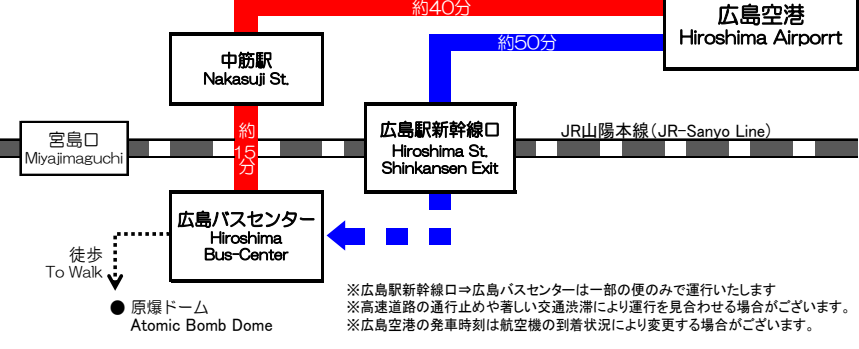

広島空港14:20発の便は、  
広島駅新幹線口を経由し、  
広島バスセンターまで運行します。

広島バスセンター Hiroshima Bus Center			アストラムライン 中筋駅 Nakasuji Sta.			広島空港 Hiroshima Airport		
広島空港行き			広島バスセンター行き					
広島バスセンター ②番ホーム	アストラム 中筋駅 ①番ホーム	広島空港 降車ホーム	広島空港 ①番ホーム	アストラム 中筋駅 降車ホーム	広島バスセンター 降車ホーム			
5:55	6:10	6:50	8:45	9:25	9:40			
6:05	6:20	7:00	8:55	9:35	9:50			
6:40	6:55	7:35	9:05	9:45	10:00			
7:00	7:15	7:55	10:00	10:40	10:55			
7:15	7:30	8:10	10:10	10:50	11:05			
7:30	7:45	8:25	10:20	11:00	11:15			
8:20	8:35	9:15	11:05	11:45	12:00			
8:35	8:50	9:30	11:15	11:55	12:10			
9:15	9:30	10:10	11:45	12:25	12:40			
9:45	10:00	10:40	12:20	13:00	13:15			
10:15	10:30	11:10	12:30	13:10	13:25			
10:45	11:00	11:40	13:25	14:05	14:20			
11:55	12:10	12:50	13:55	14:35	14:50			
12:35	12:50	13:30	14:55	15:35	15:50			
13:15	13:30	14:10	16:05	16:45	17:00			
13:35	13:50	14:30	16:15	16:55	17:10			
14:00	14:15	14:55	16:40	17:20	17:35			
14:45	15:00	15:40	17:35	18:15	18:30			
15:15	15:30	16:10	18:30	19:10	19:25			
15:55	16:10	16:50	18:40	19:20	19:35			
16:15	16:30	17:10	19:55	20:35	20:50			
16:45	17:00	17:40	20:05	20:45	21:00			
17:25	17:40	18:20	20:15	20:55	21:10			
18:15	18:30	19:10	21:25	22:05	22:20			
18:45	19:00	19:40	21:35	22:15	22:30			
			21:45	22:25	22:40			

※平和大通り線は当面の間、引き続き運休いたします。

### 【周辺路線図】