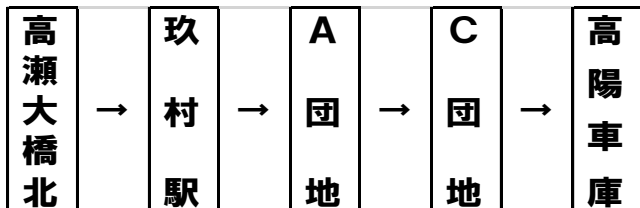

広島交通通過予定時刻表

高陽車庫 行

月～金曜日 (祝日を除く)	土曜日	日曜・祝日
7:58 9:15 11:25 14:05 17:08 19:20	運休 いたしません	運休 いたしません

運行経路

2024/04/01改正

お問い合わせ 高陽(営) 082-842-2350

玖村駅前