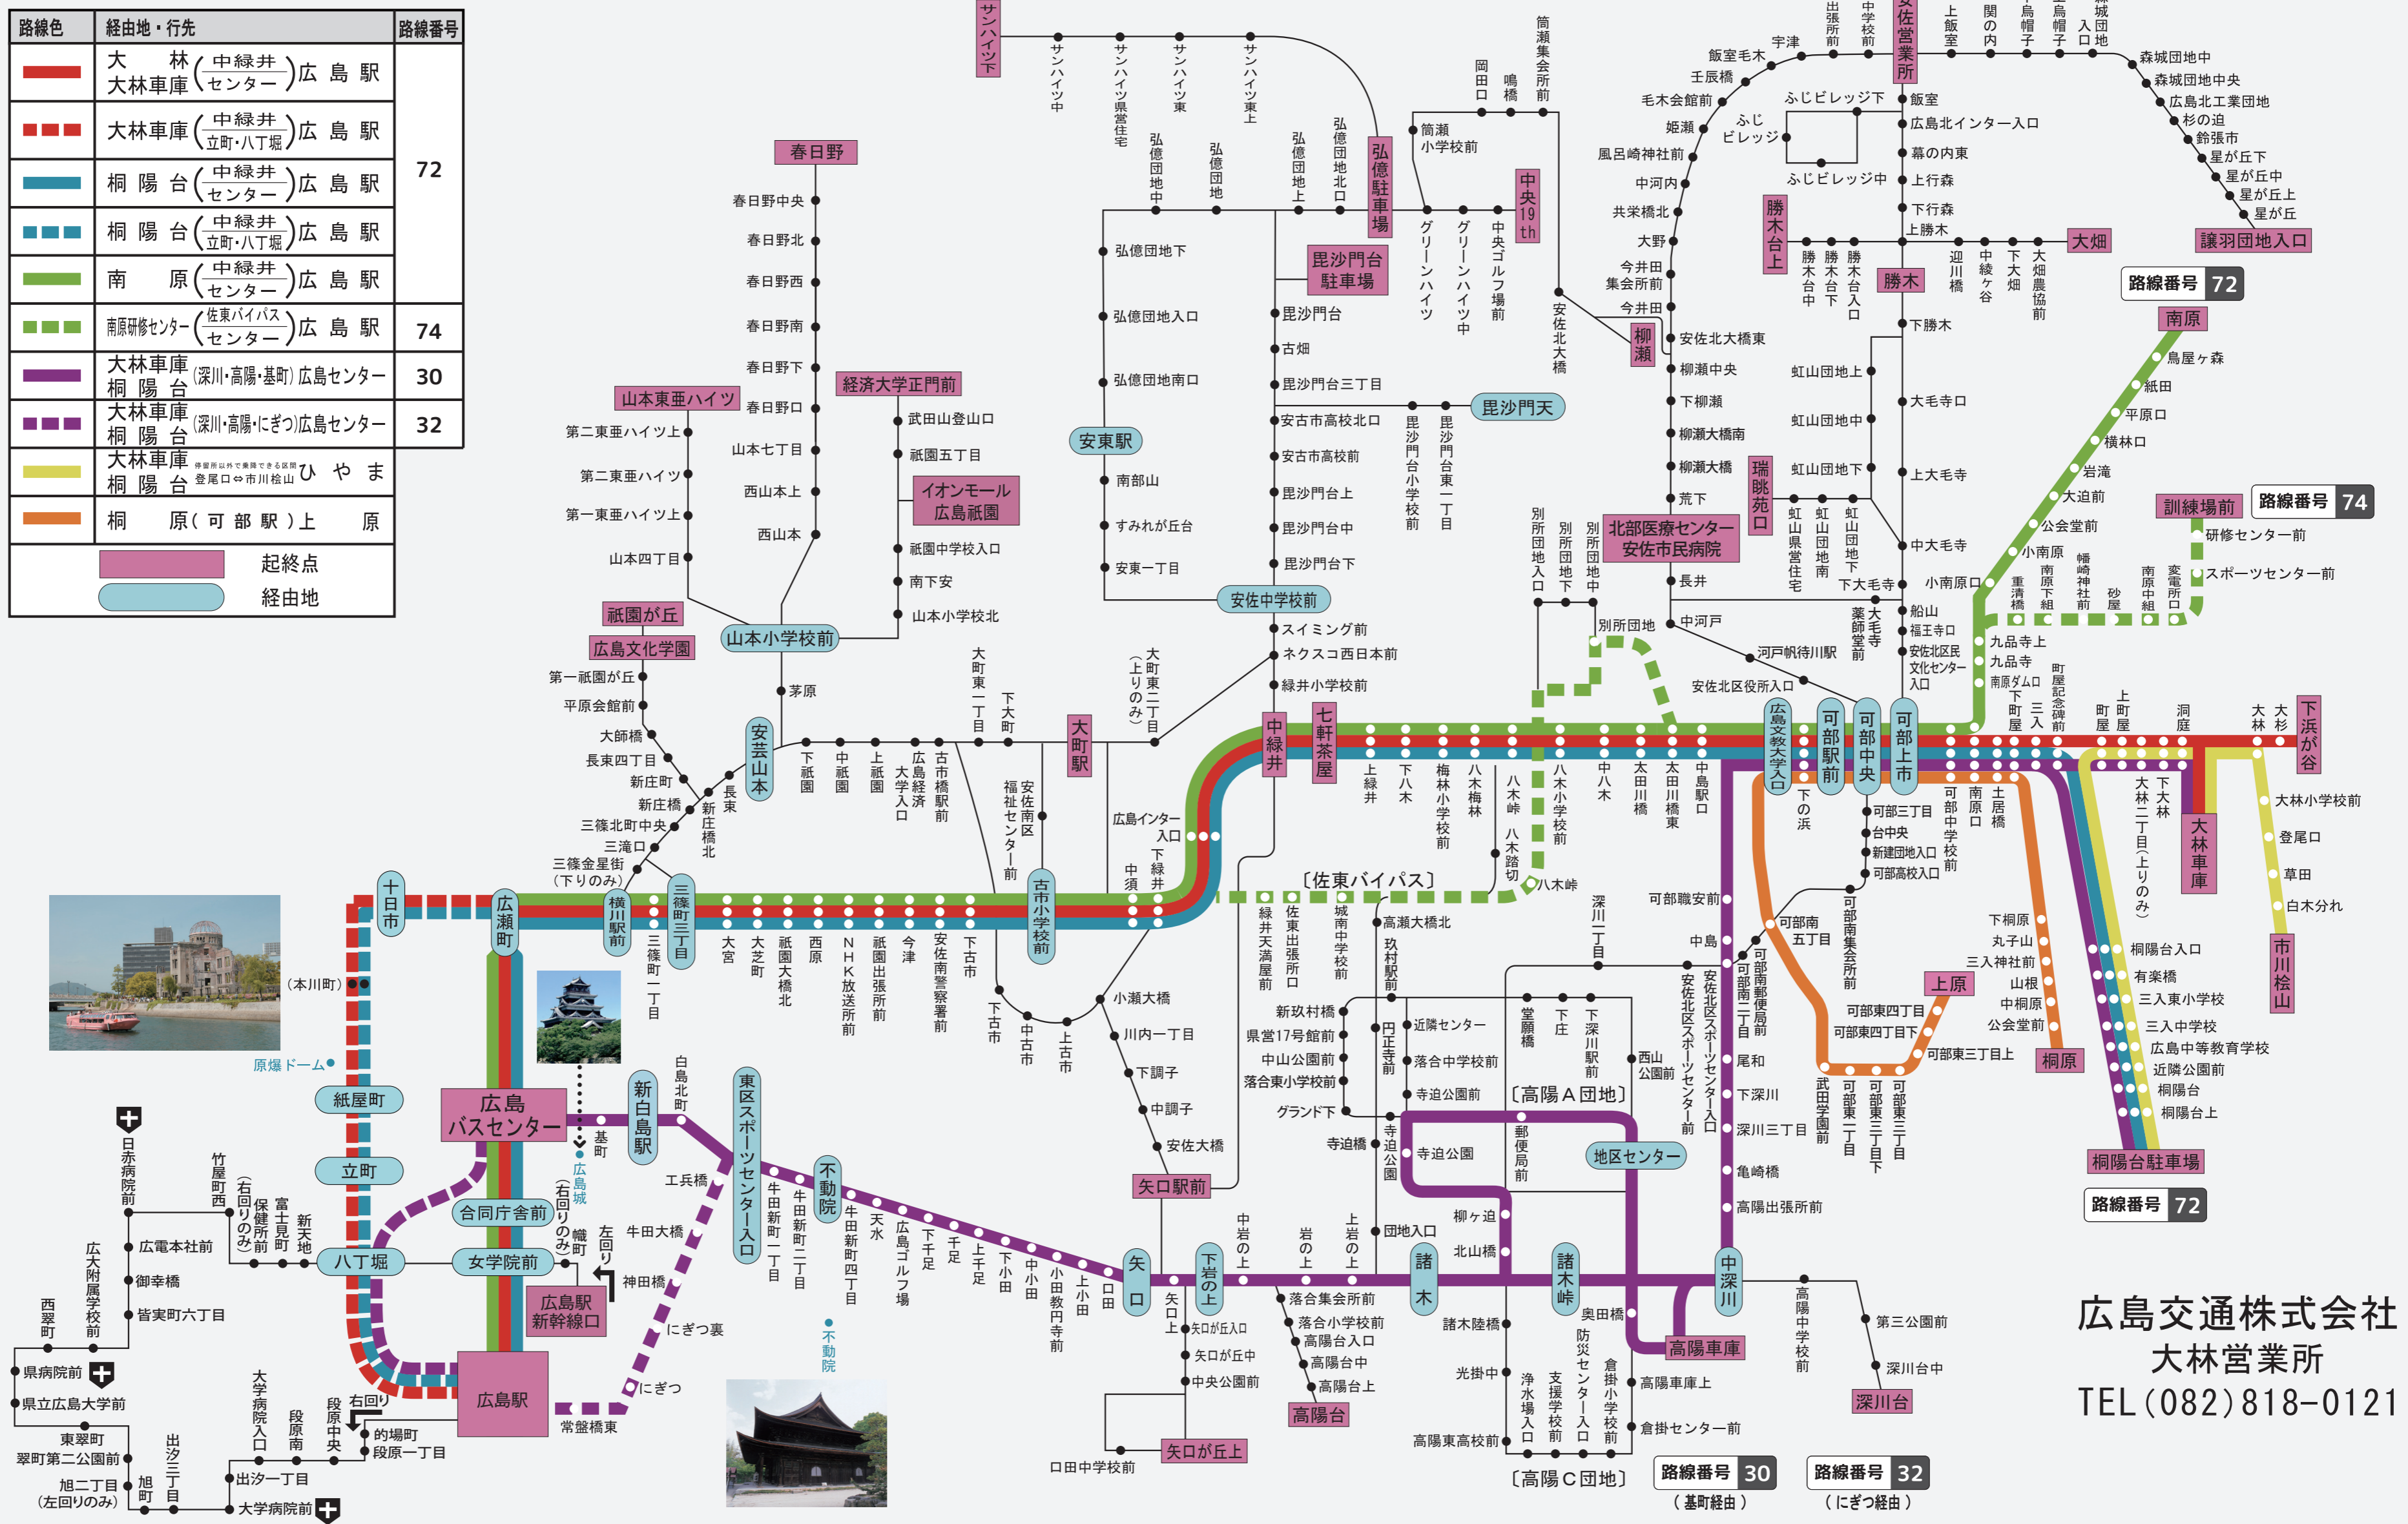

# バス路線案内図

2022年5月6日現在

路線色	経由地・行先	路線番号
<span style="color: red;">—</span>	大林(中緑井)広島駅	72
<span style="color: red;">- - -</span>	大林車庫(センター)広島駅	
<span style="color: blue;">—</span>	桐陽台(中緑井)広島駅	
<span style="color: blue;">- - -</span>	桐陽台(立町・八丁堀)広島駅	
<span style="color: green;">—</span>	南原(中緑井)広島駅	74
<span style="color: green;">- - -</span>	南原研修センター(佐東バイパス)広島駅	
<span style="color: purple;">—</span>	大林車庫(深川・高陽・基町)広島センター	30
<span style="color: purple;">- - -</span>	桐陽台(深川・高陽)広島センター	
<span style="color: purple;">- - -</span>	桐陽台(登尾口・市川松山)	
<span style="color: yellow;">—</span>	桐原(可部駅)上原	32
<span style="color: orange;">—</span>	桐原(可部駅)上原	

広島交通株式会社  
 大林営業所  
 TEL(082)818-0121